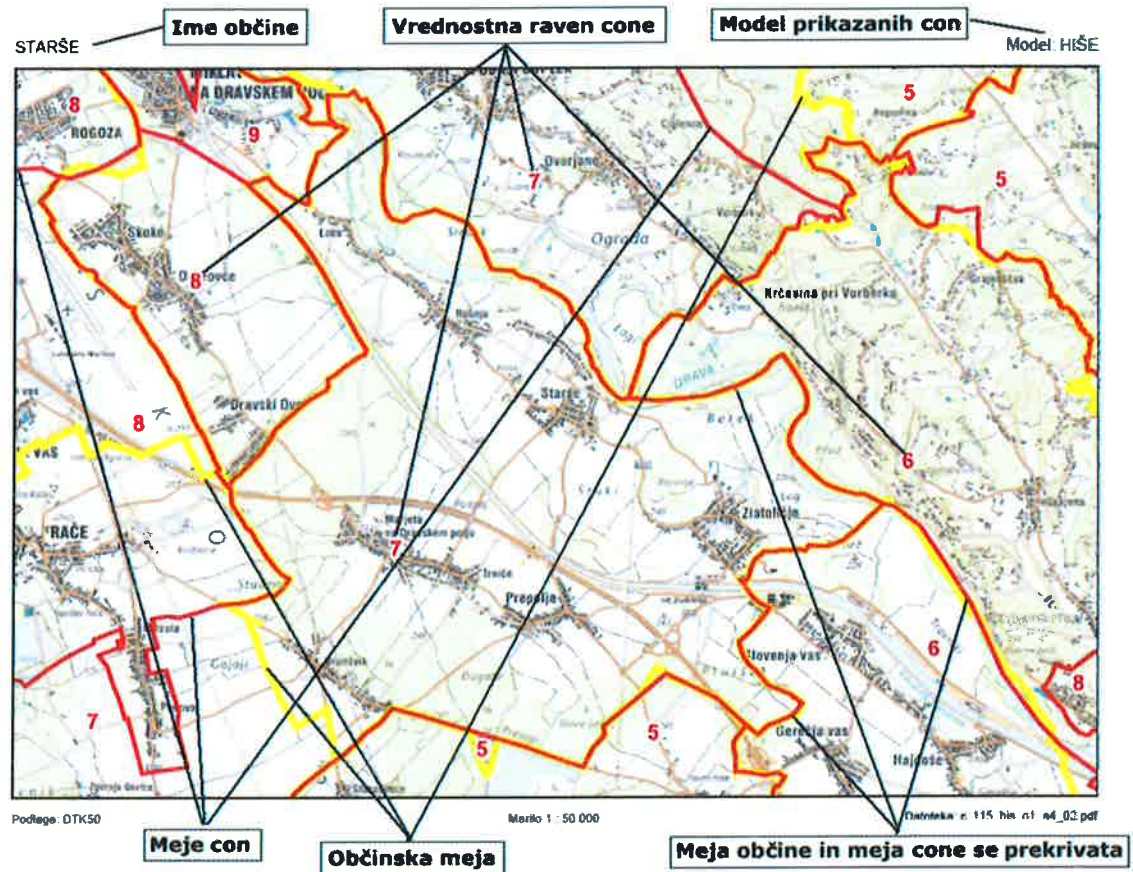

Kazalo kart

- 1 Model HIŠE (HIS)**
- 2 Model STANOVANJA (STA)**
- 3 Model GARAŽE (GAR)**
- 4 Model PISARNE (PPP)**
- 5 Model LOKALI (PPL)**
- 6 Model STAVBE ZA TURIZEM (TUR)**
- 7 Model STAVBE SPLOŠNEGA DRUŽBENEGA POMENA (SDP)**
- 8 Model KMETIJSKE IN DRUGE STAVBE (KDS)**
- 9 Model INDUSTRIJA (IND)**
- 10 Model POSEBNA INDUSTRIJA (INP)**
- 11 Model STAVBNA ZEMLJIŠČA (STZ)**
- 12 Model DRUGA ZEMLJIŠČA (DRZ)**
- 13 Model KMETIJSKA ZEMLJIŠČA (KME)**
- 14 Model GOZD (GOZ)**
- 15 Model MARINE IN PRISTANIŠČA (PNP)**
- 16 Model BENCINSKI SERVISI (PNB)**
- 17 Model ELEKTRARNE (PNE)**

Opis izrisa

Legenda

-  meja vrednostne cone
-  meja občine
-  meja vrednostne cone in meja občine se prekrivata
- 15** vrednostna raven cone

Kartografska podlaga :

DTK50 – Državna topografska karta 1:50 000 (v originalu)

DPK250 – Državna pregledna karta 1:250 000 (v originalu)