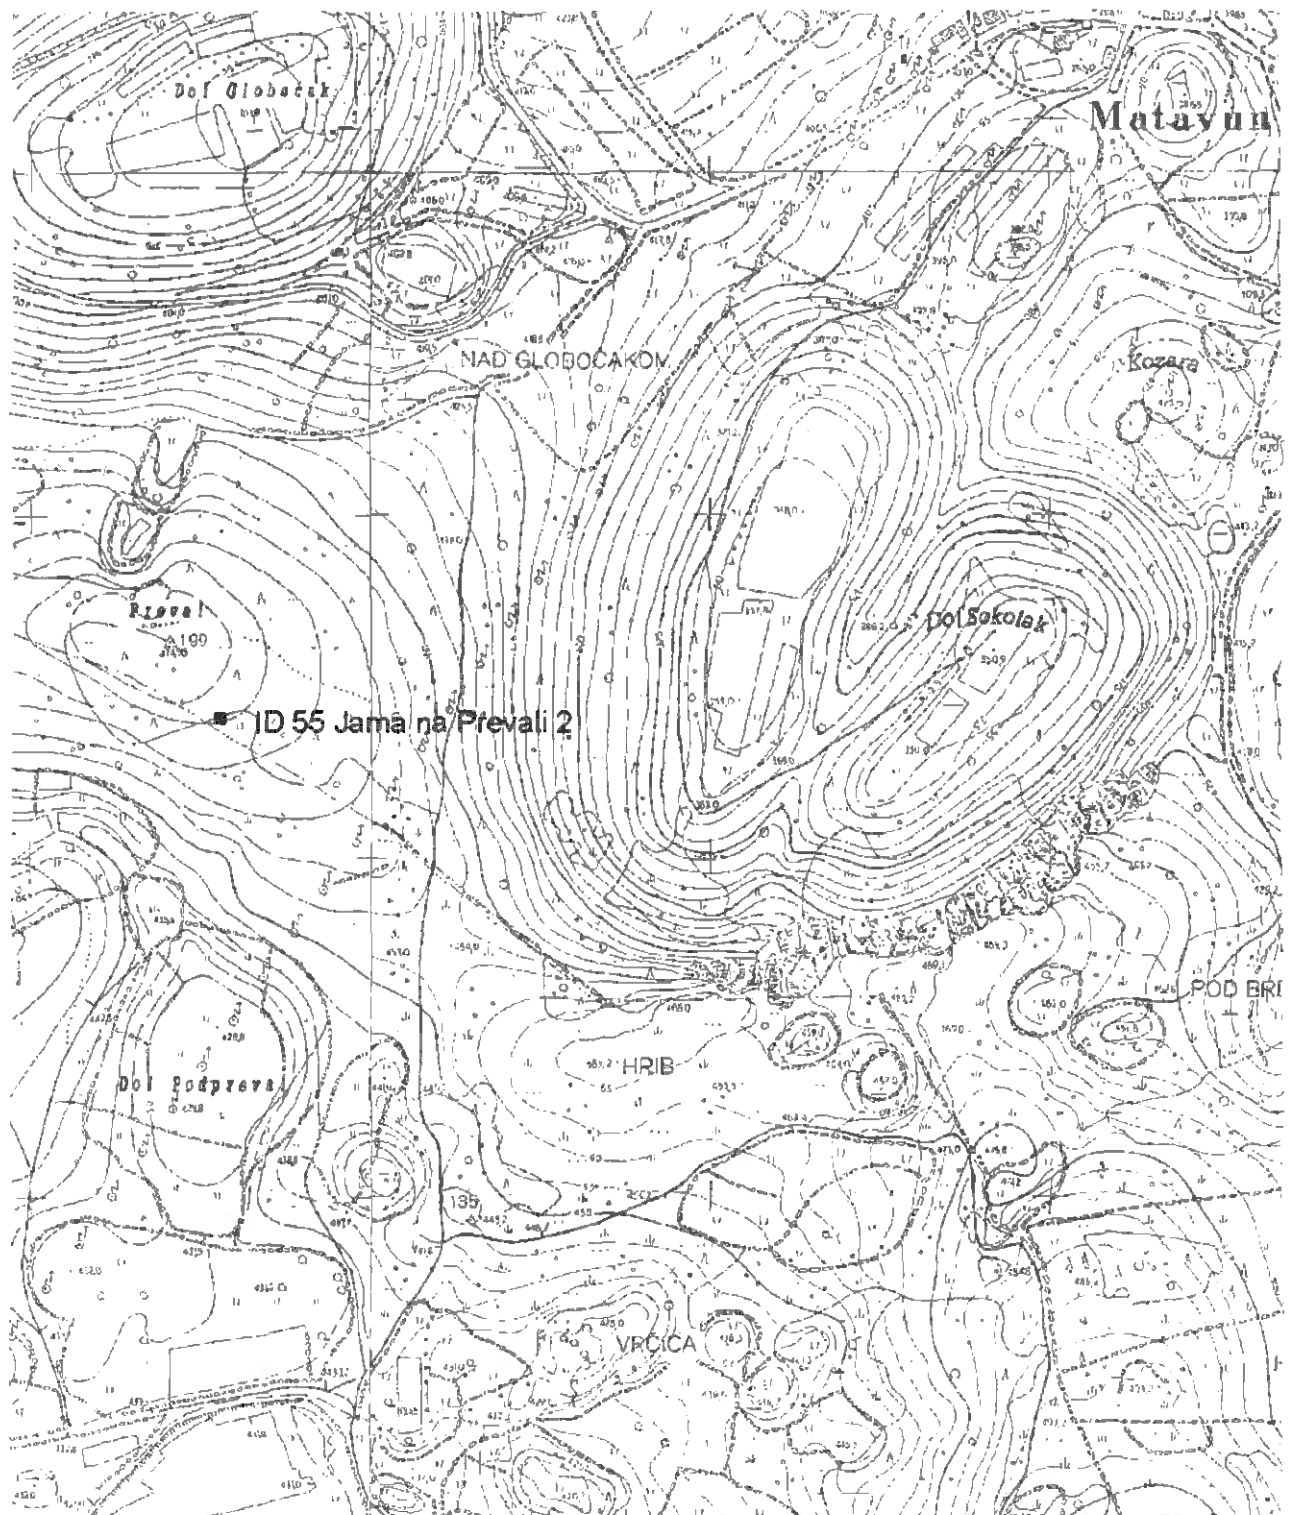

Datum izrisa : 25.02.2004

TTN5 SEŽANA 46

ID 55 NAKLO - Grobišče Jama na Prevali

Vir podatkov:
- Ministrstvo za kulturo, Uprava RS za kulturno dediščino, EVIDENTIRANJE PRIKRITIH GROBIŠČ V RS
Vir za kartografsko osnovo:
- Temeljni topografski načrt 1:5000, 1:10000, Geodetska uprava RS

Merilo: 1:5000