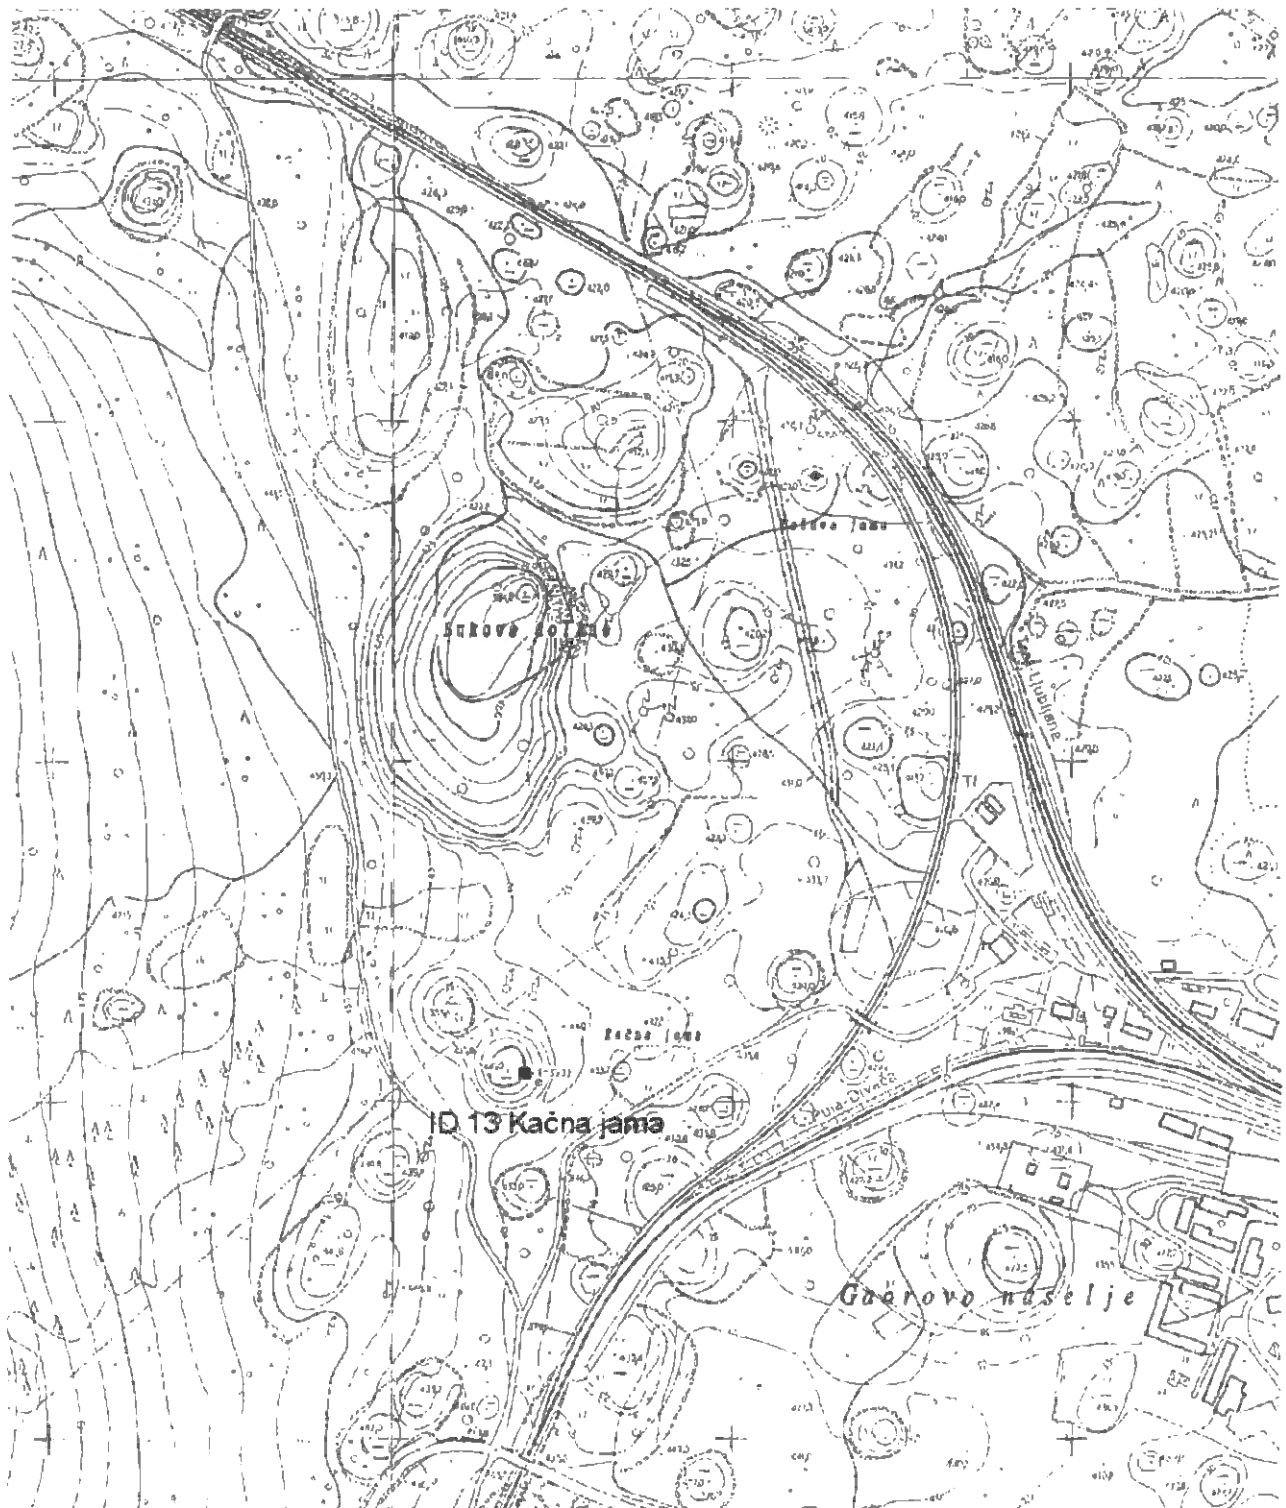

Datum izrisa : 19.02.2004

TTN5 SEŽANA 25

ID 13 DIVAČA - Grobišče Kačna ja

Vir podatkov:
- Ministrstvo za kulturo, Uprava RS za kulturno dediščino, EVIDENTIRANJE PRIKRITIH GROBIŠČ V RS
Vir za kartografsko osnovo:
- Temeljni topografski načrt 1:5000, 1:10000, Geodetska uprava RS

Merilo: 1:5000